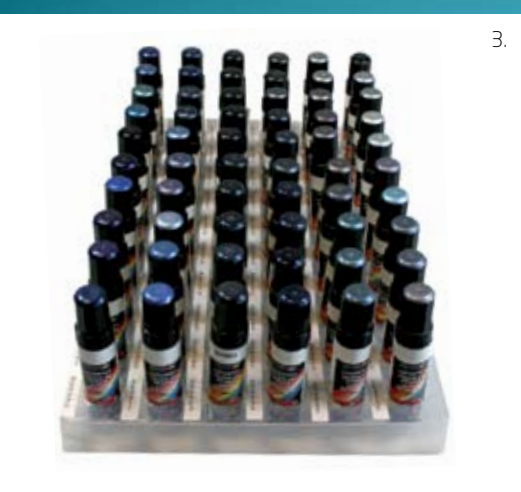

3.

EXTERIÖR

1. Tanklucka
  Kromad sarg P8470 1H000
2. Vinterhjul
  på 15" aluminiumfälg
3. Lackstift